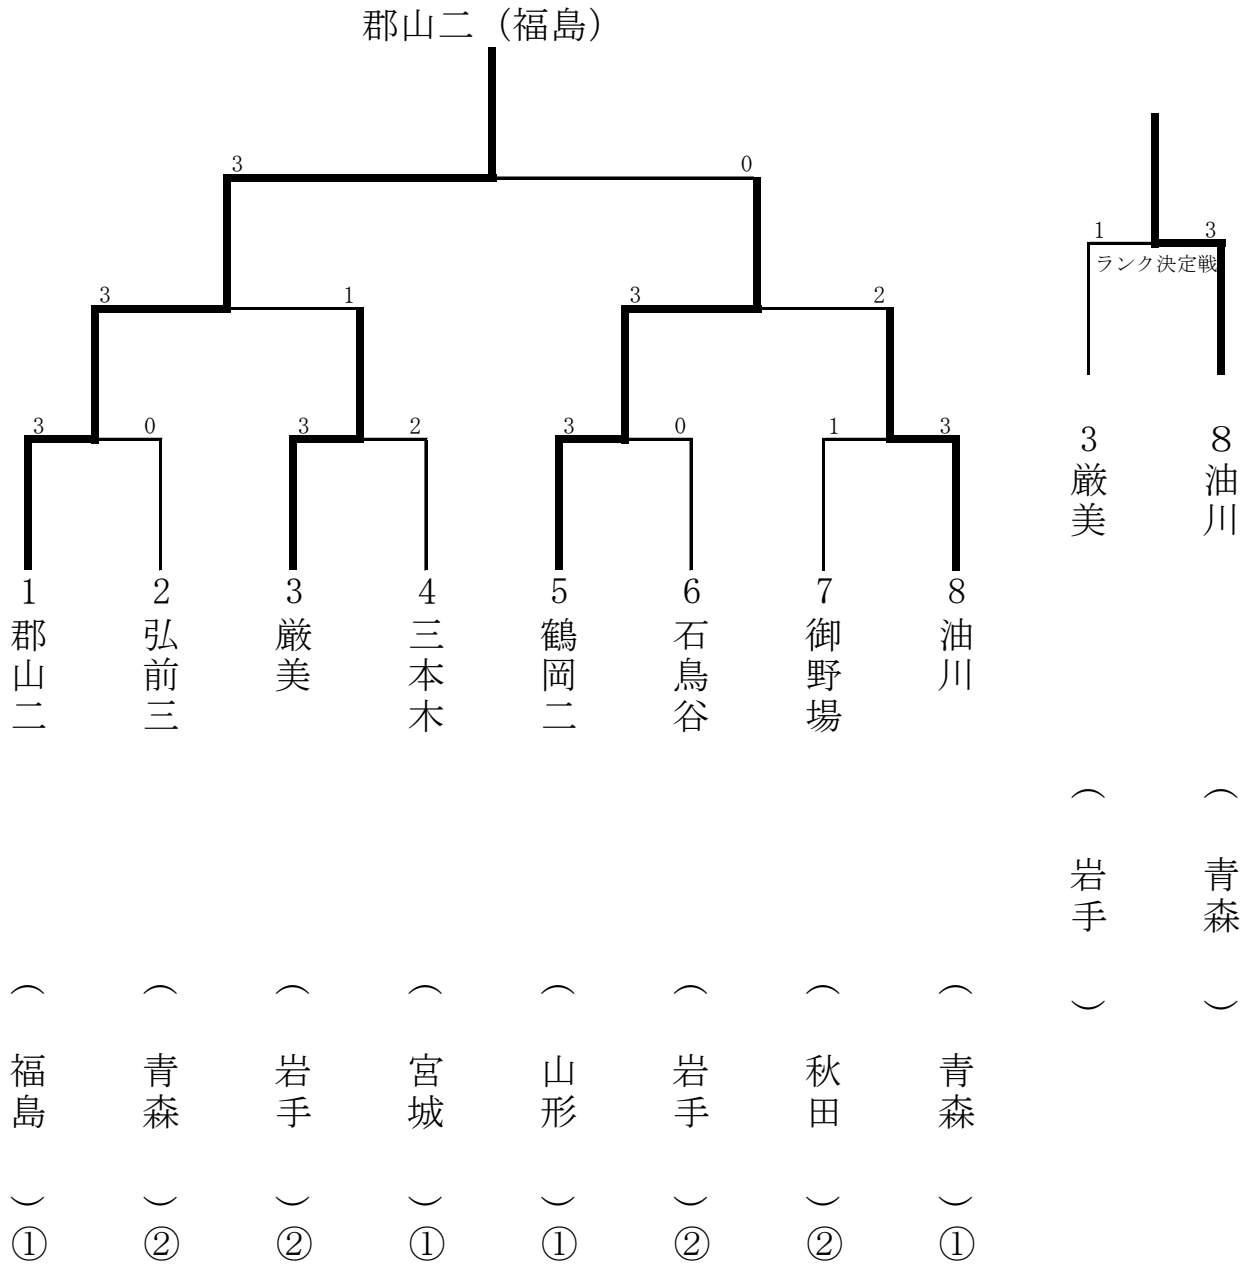

【男子団体戦決勝トーナメント】第2ステージ

決勝トーナメント抽選条件

1. 1 予選リーグで対戦したチームの初回対戦をさける。
2. 2 同一県チームの初回対戦をさける。