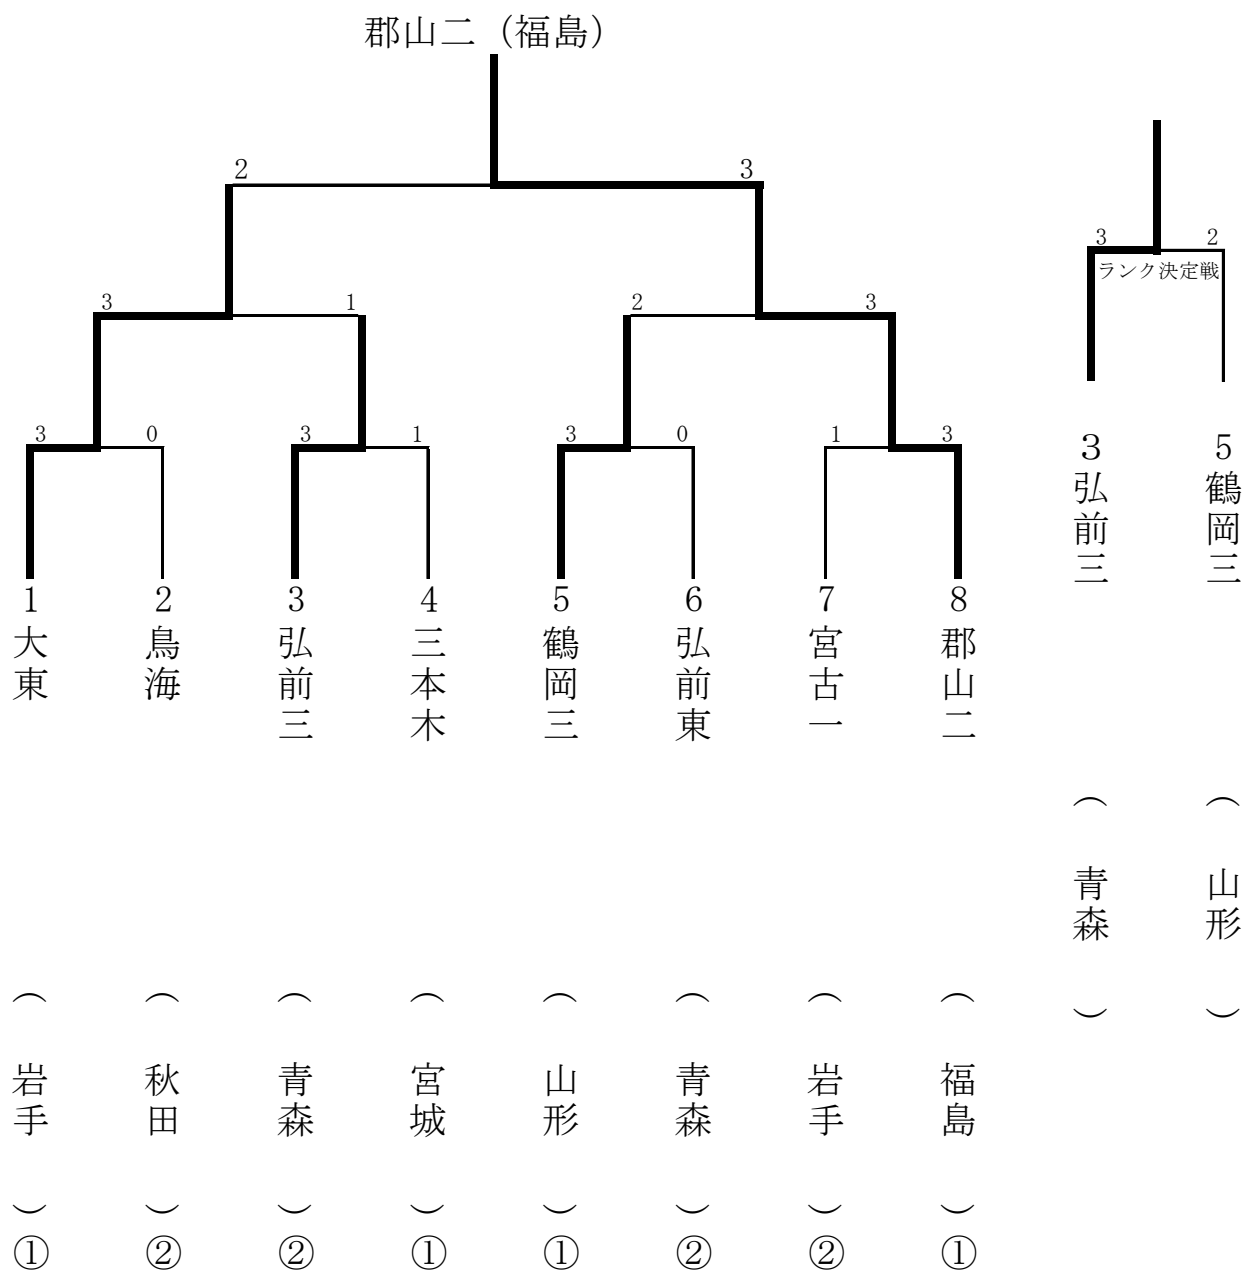

【女子団体戦決勝トーナメント】第2ステージ

決勝トーナメント抽選条件

1. 1 予選リーグで対戦したチームの初回対戦をさける。
2. 2 同一県チームの初回対戦をさける。