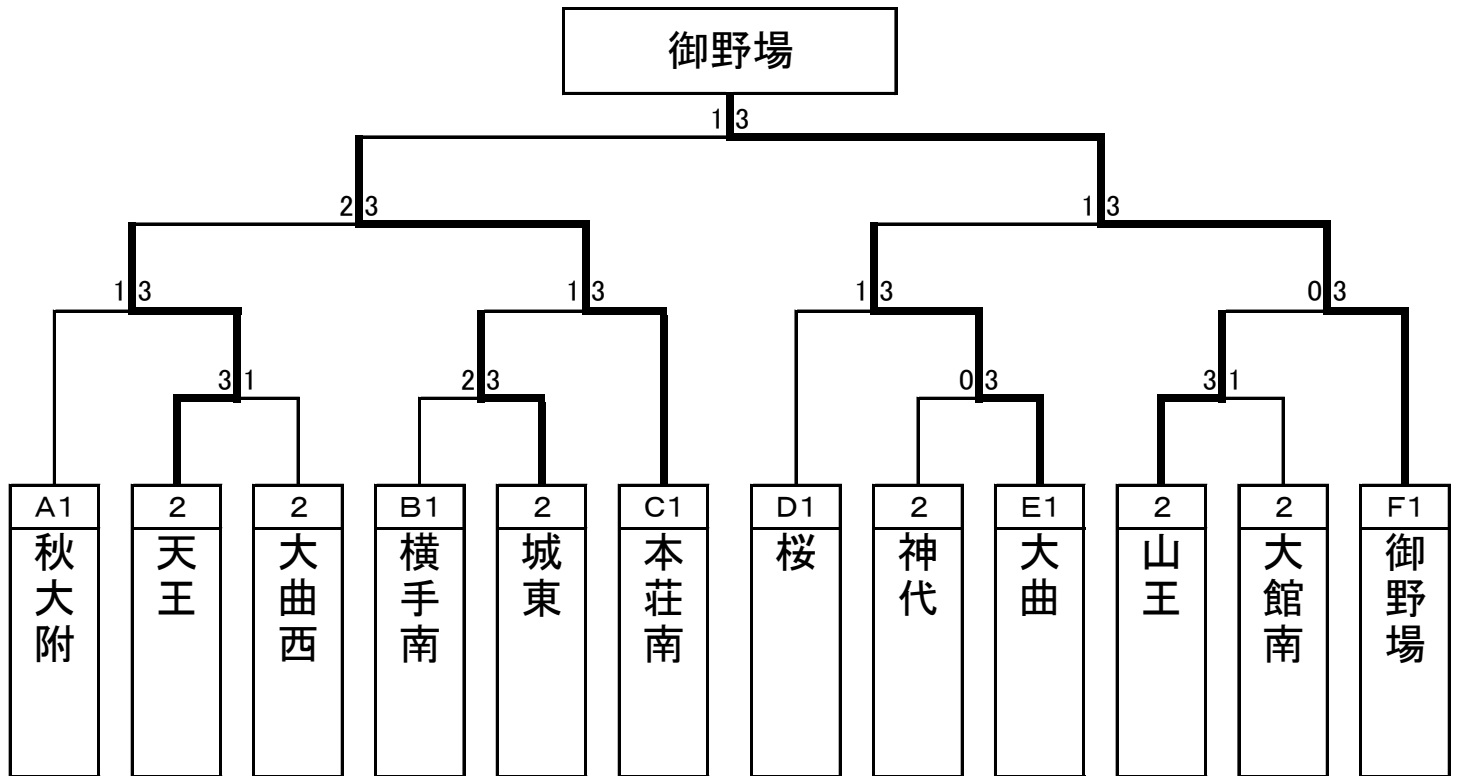

男子団体 決勝トーナメント