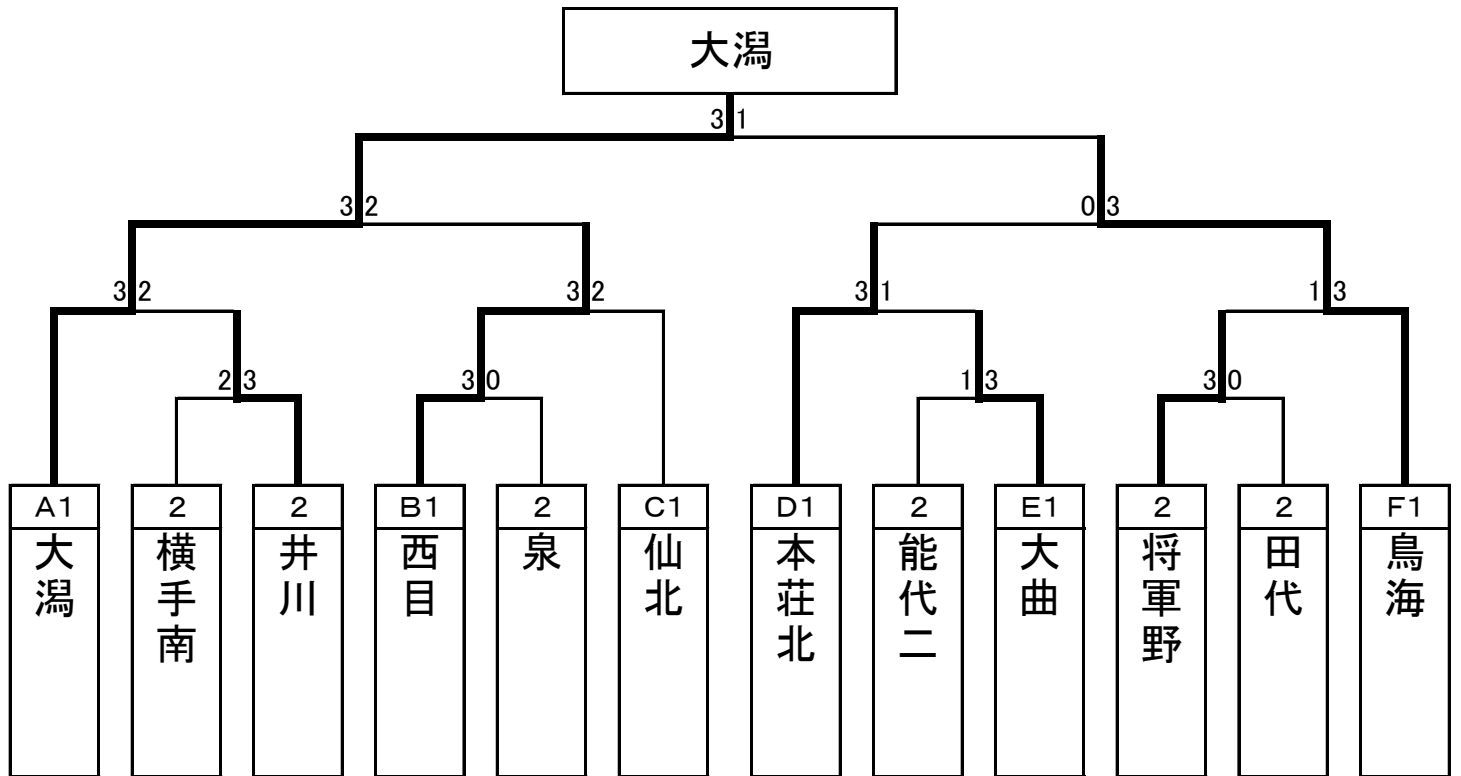

女子団体 決勝トーナメント