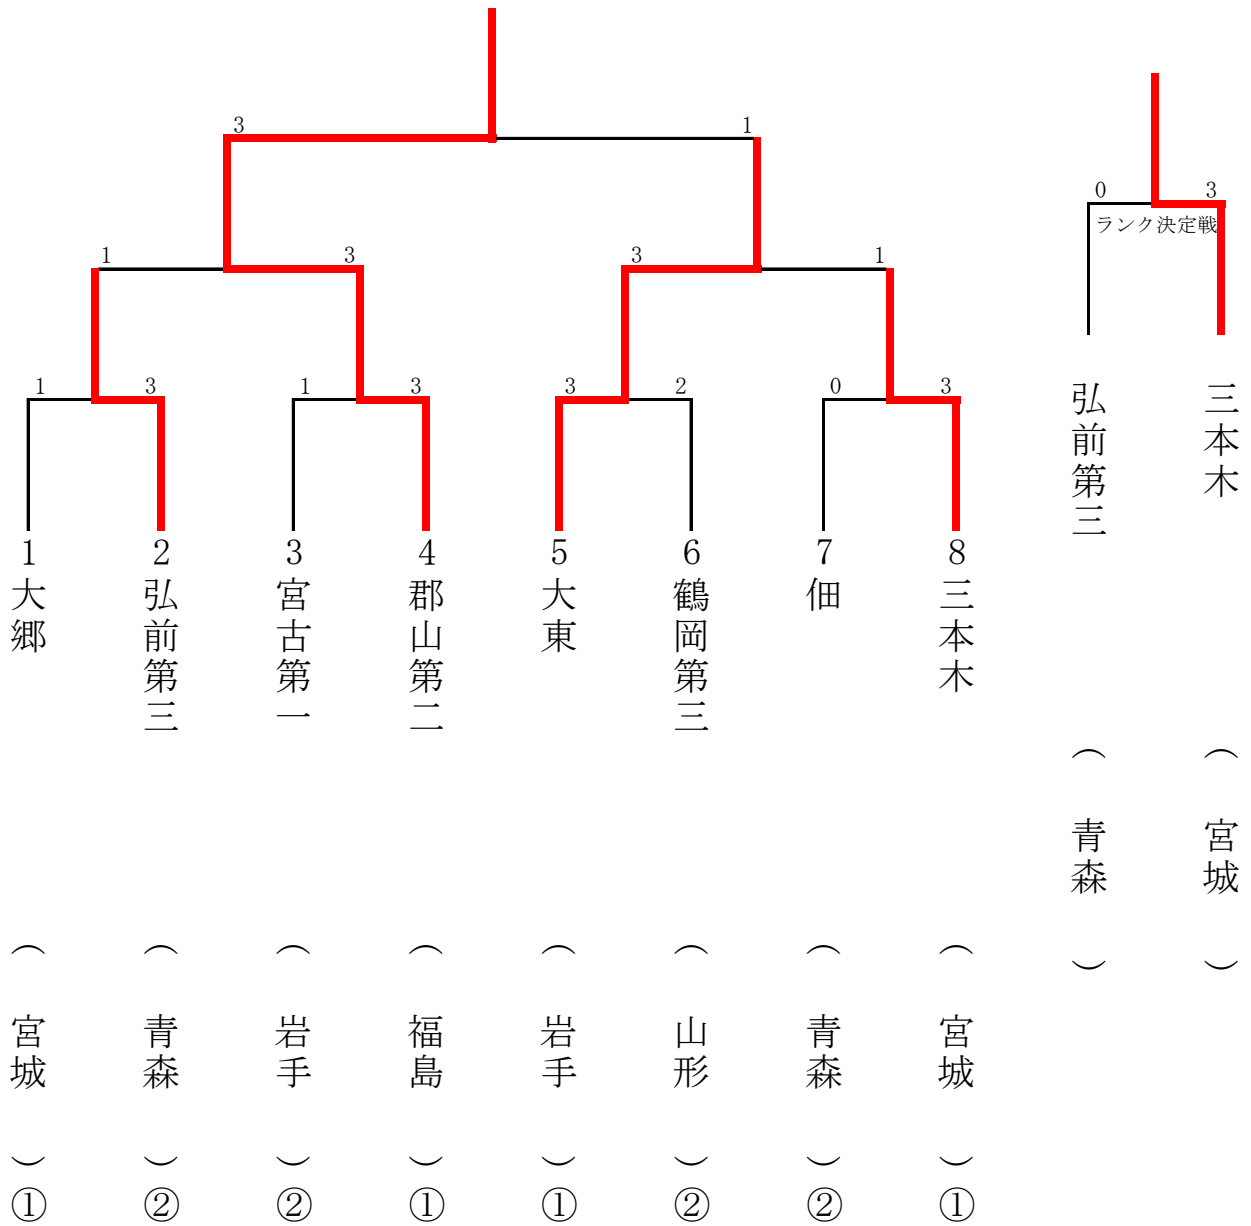

【女子団体戦決勝トーナメント】第2ステージ

決勝トーナメント抽選条件

1. 1 予選リーグで対戦したチームの初回対戦をさける。
2. 2 同一県チームの初回対戦をさける。