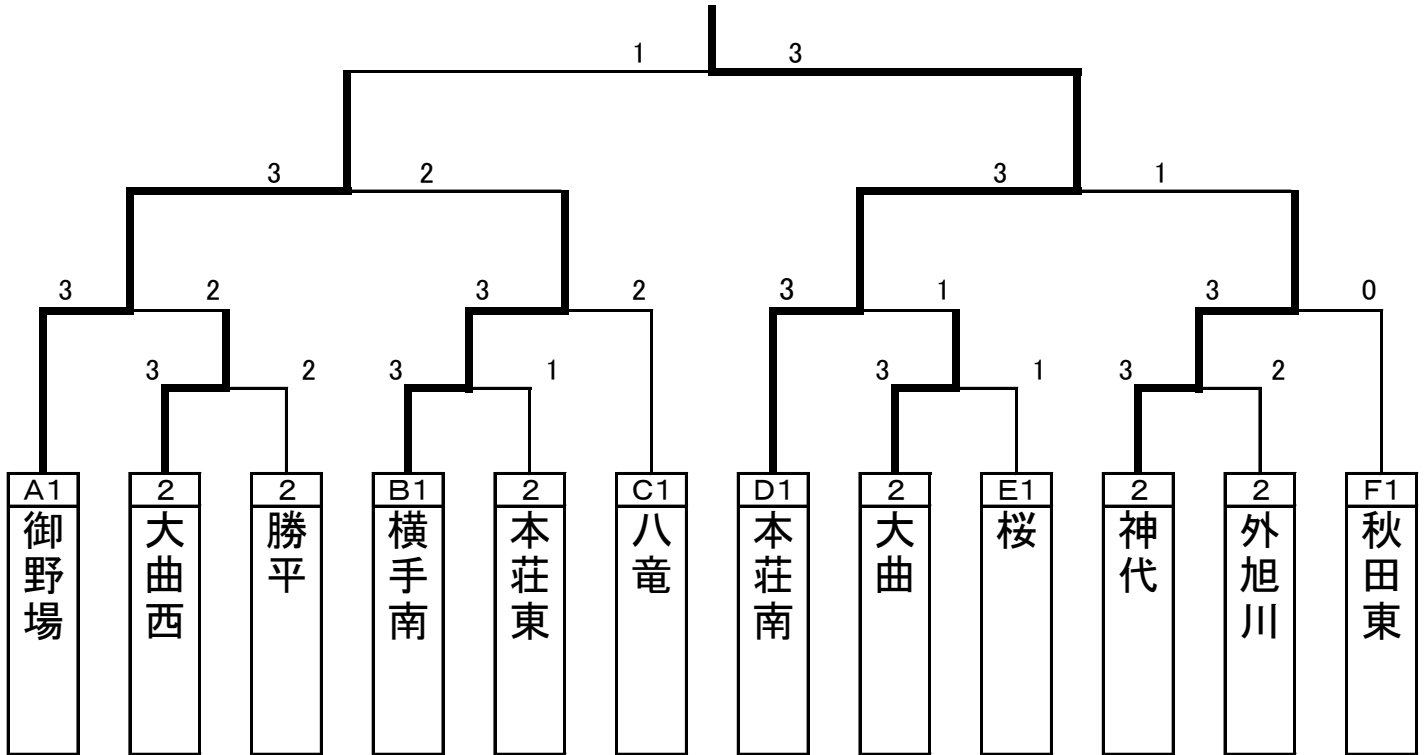

男子団体 決勝トーナメント

本荘南中学校