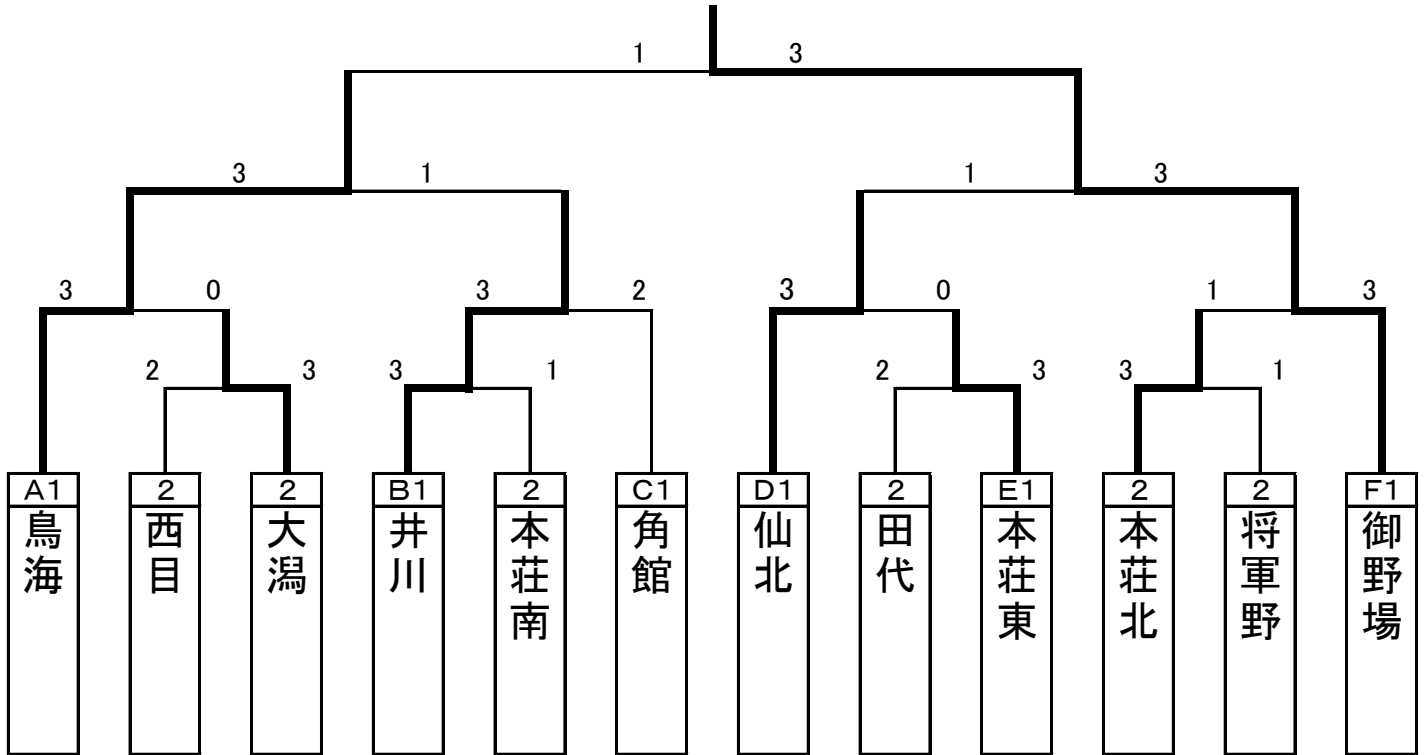

女子団体 決勝トーナメント

御野場中学校